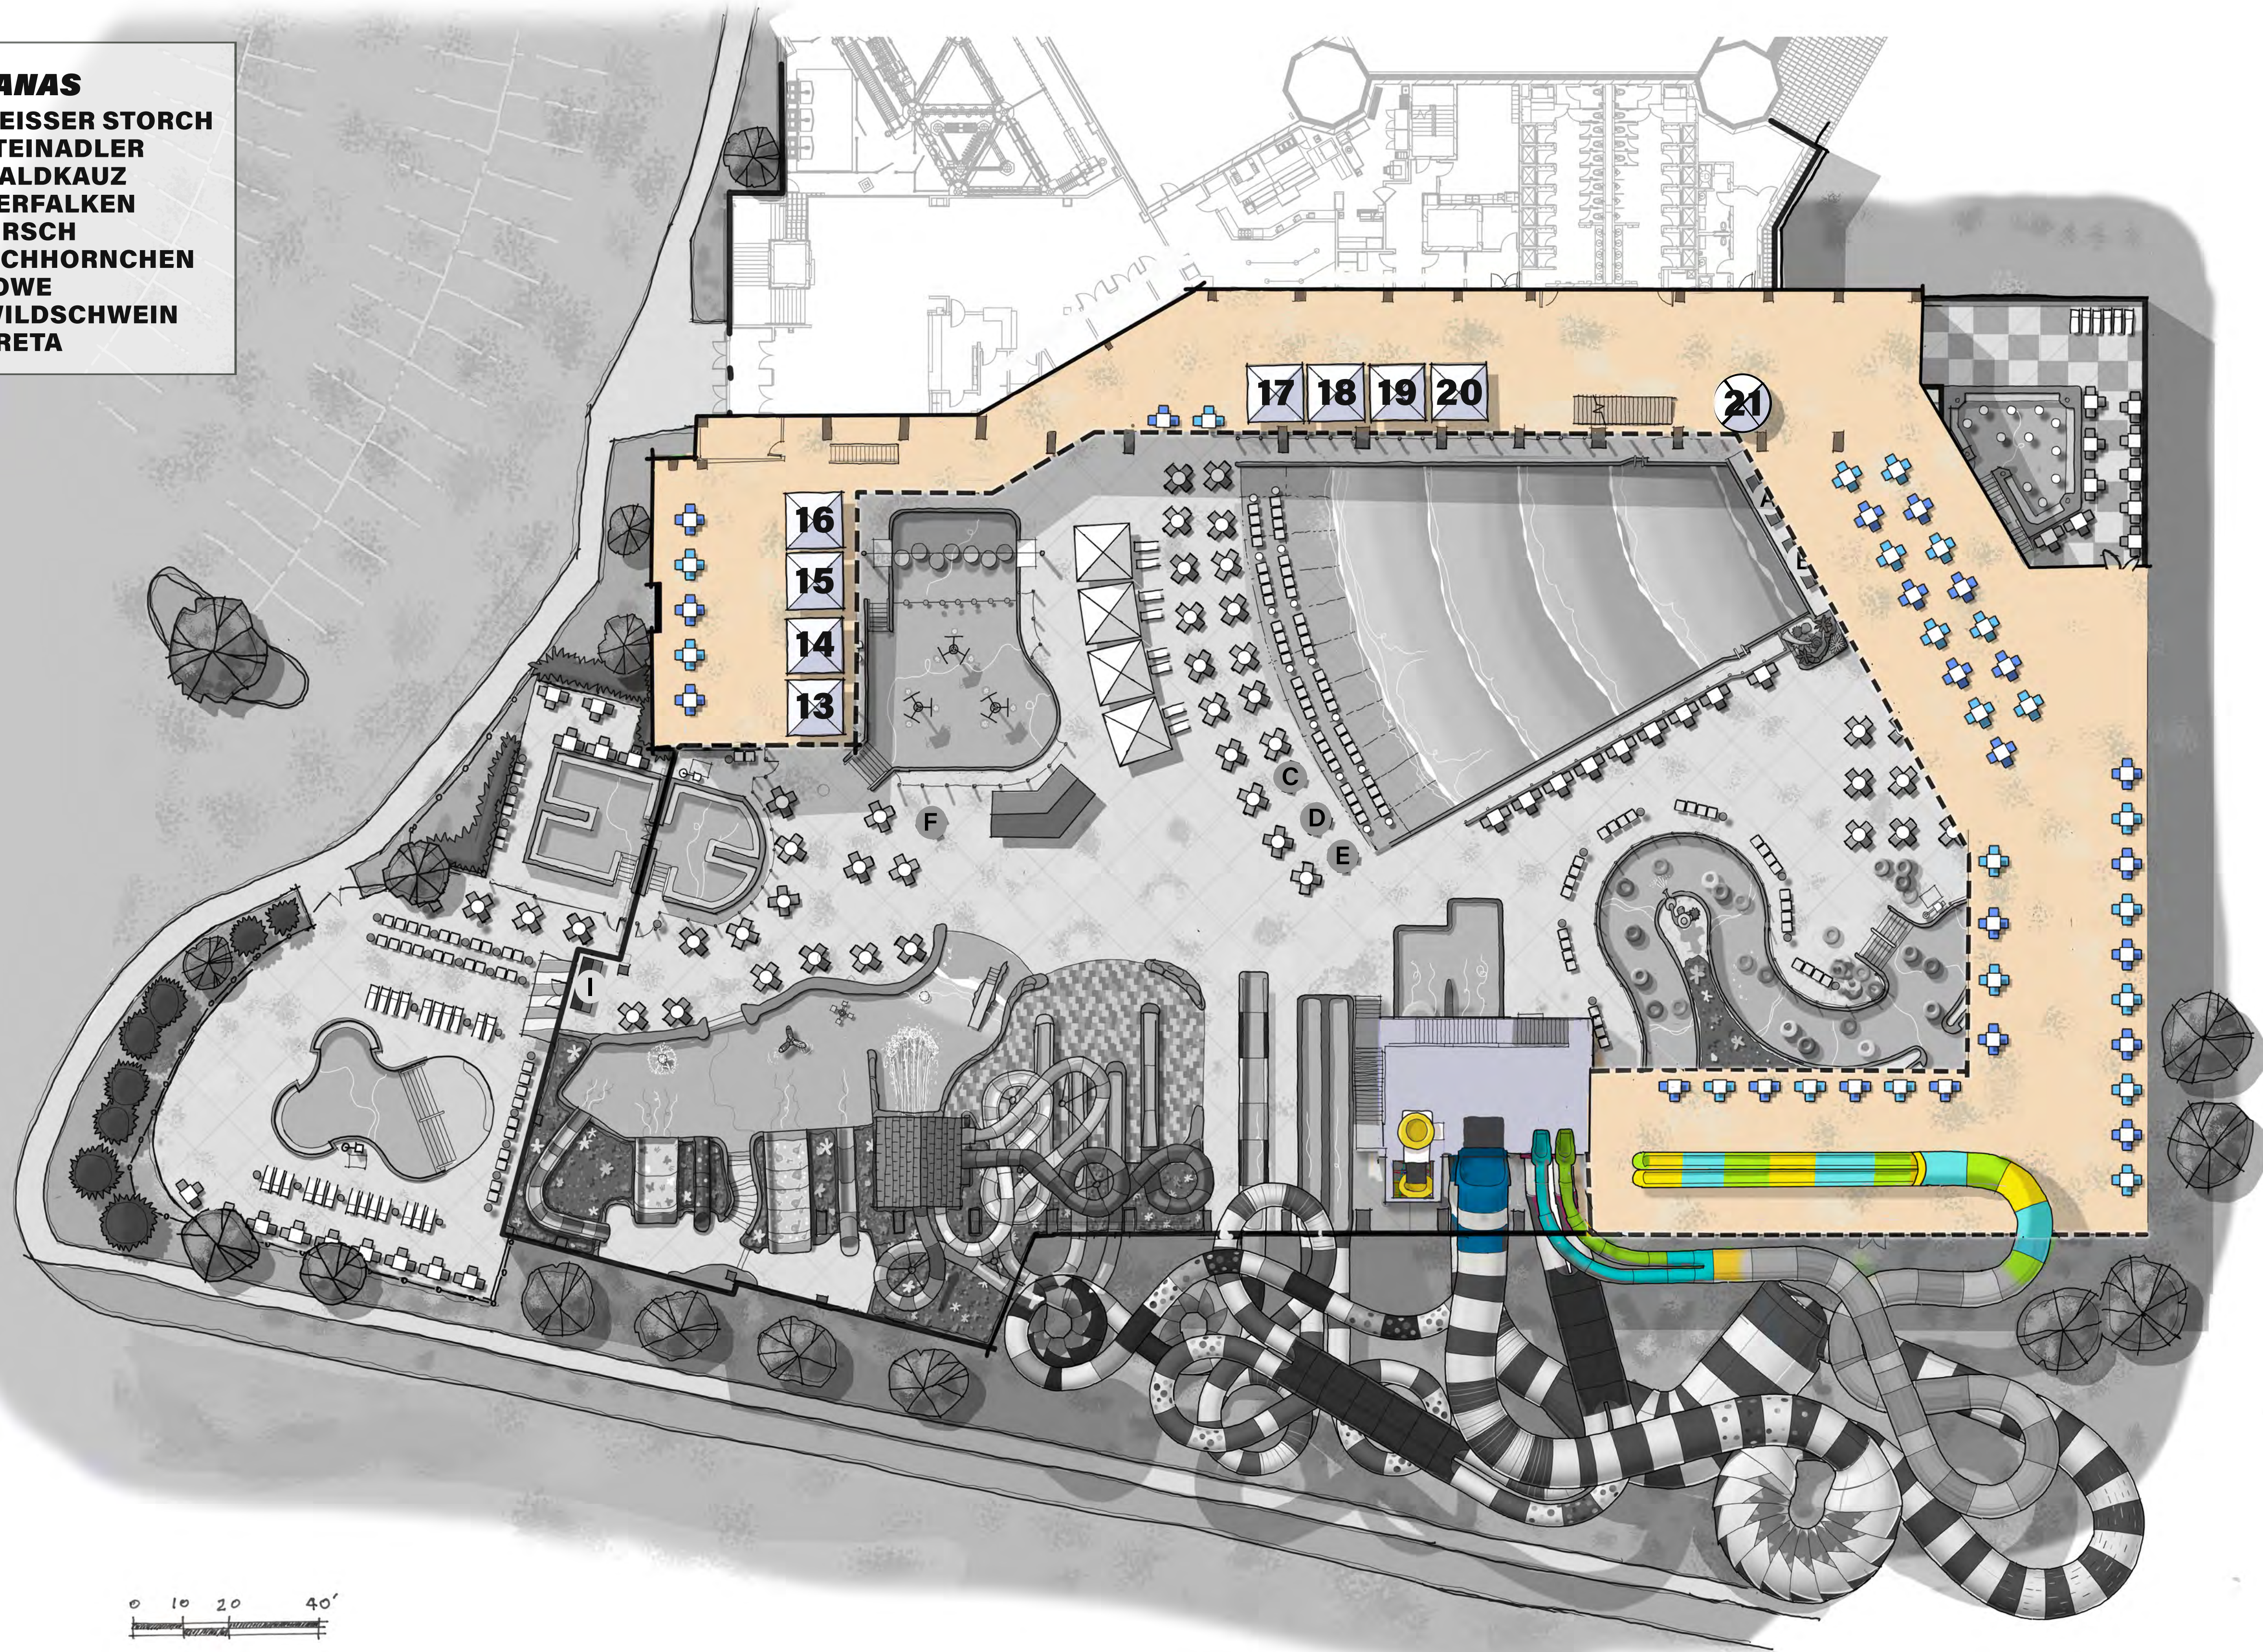

- CABANAS**
- 1 - ZEHNDER
 - 2 - KELLER
 - 3 - NELSON
 - 4 - HENDRICK
 - 5 - GOLDIE
 - 6 - SCHNITZ & FRITZ
 - 7 - BERTINA
 - 8 - PUDDLES
 - 9 - FRANKENMUTH
 - 10 - GUNZENHAUSEN
 - 11 - FRANCONIA
 - 12 - BAVARIA
- - RESERVED SEATING
 - - PREMIUM SEATING

Bavarian Blast - Lower Level

CABANAS

- 13 - WEISSER STORCH
- 14 - STEINADLER
- 15 - WALDKAUZ
- 16 - GERFALKEN
- 17 - HIRSCH
- 18 - EICHHORNCHEN
- 19 - LOWE
- 20 - WILDSCHWEIN
- 21 - GRETA

Bavarian Blast - Mezzanine Level