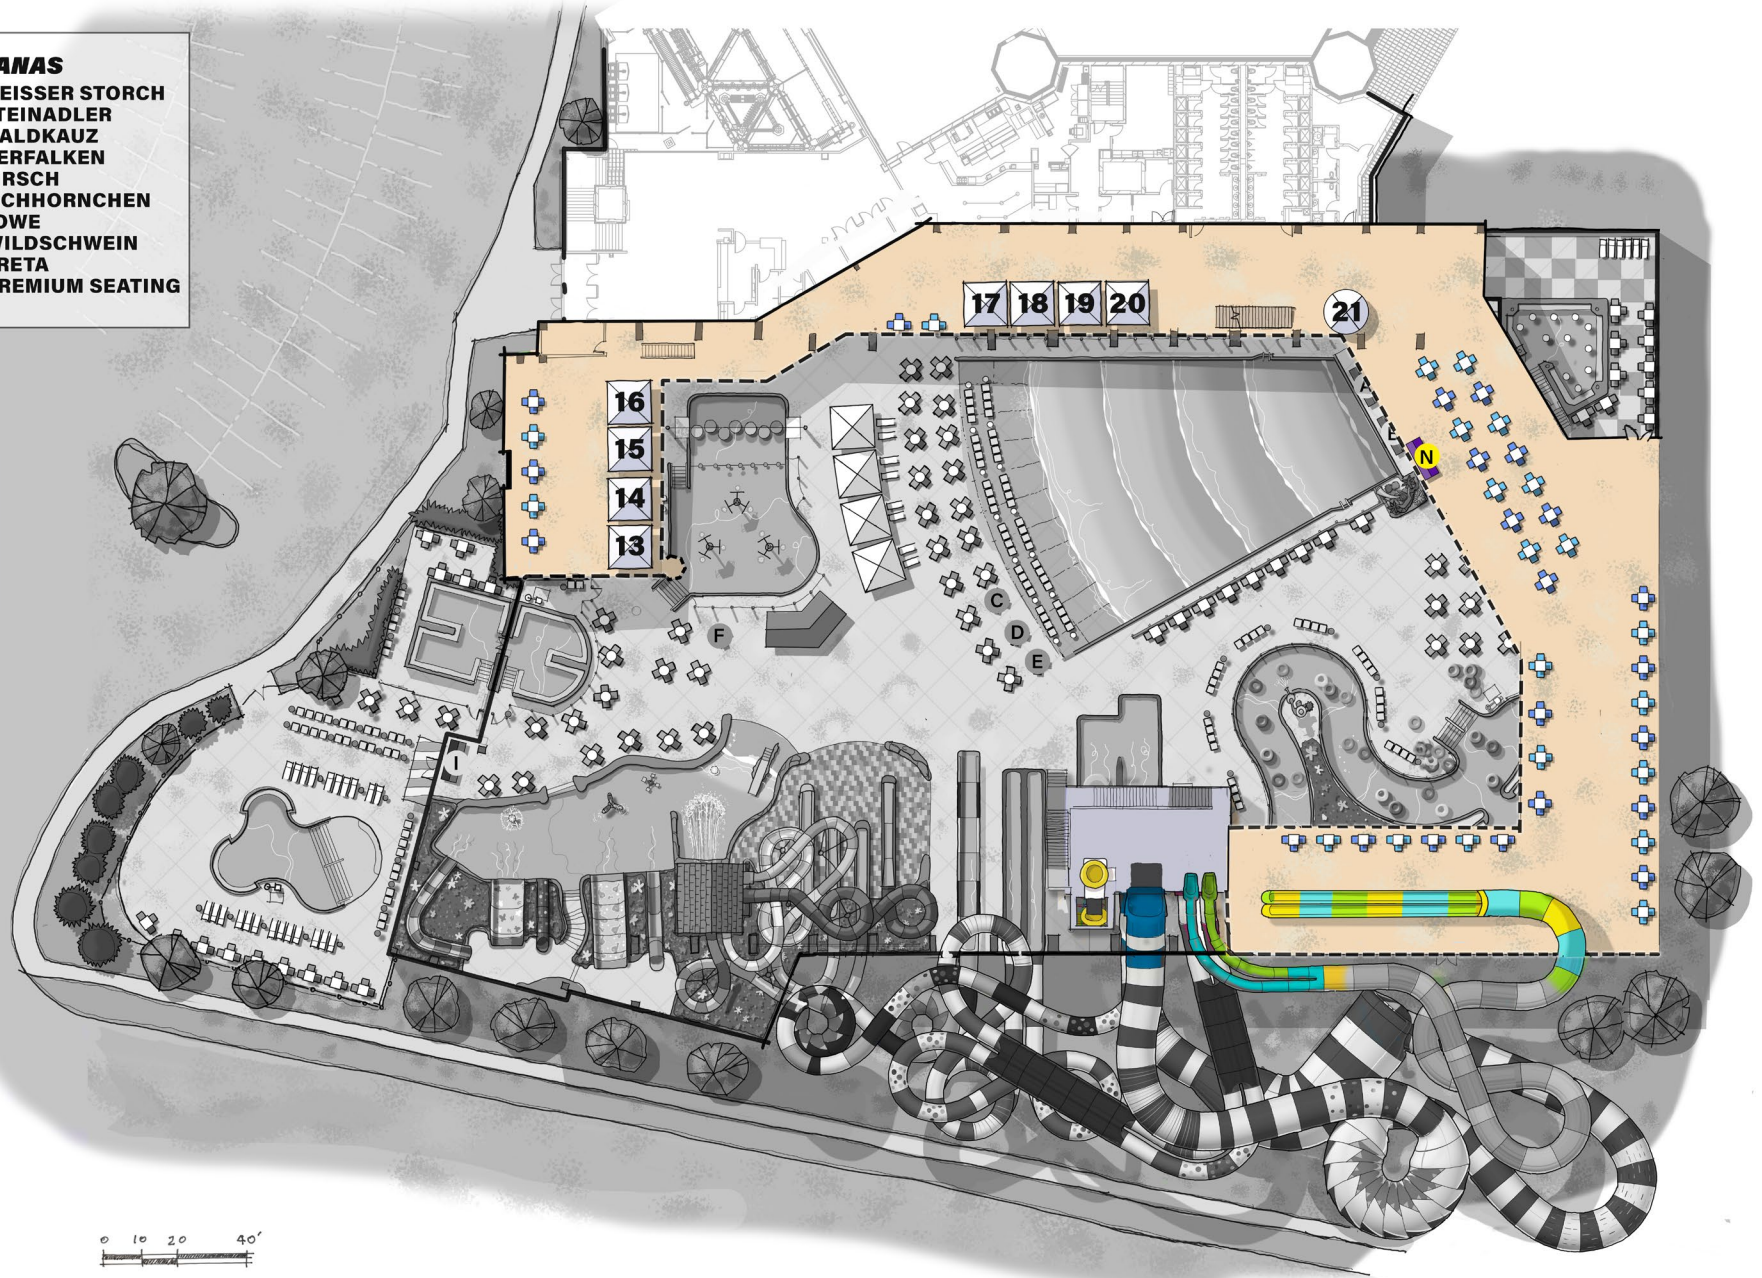

- CABANAS**
- 1 - ZEHNDER
 - 2 - KELLER
 - 3 - NELSON
 - 4 - HENDRICK
 - 5 - GOLDIE
 - 6 - SCHNITZ & FRITZ
 - 7 - BERTINA
 - 8 - PUDDLES
 - 9 - FRANKENMUTH
 - 10 - GUNZENHAUSEN
 - 11 - FRANCONIA
 - 12 - BAVARIA
- - RESERVED SEATING
 - - PREMIUM SEATING

Bavarian Blast -Lower Level

CABANAS

- 13 - WEISSER STORCH
- 14 - STEINADLER
- 15 - WALDKAUZ
- 16 - GERFALKEN
- 17 - HIRSCH
- 18 - EICHHORNCHEN
- 19 - LOWE
- 20 - WILDSCHWEIN
- 21 - GRETA
- - PREMIUM SEATING

Bavarian Blast - Mezzanine Level